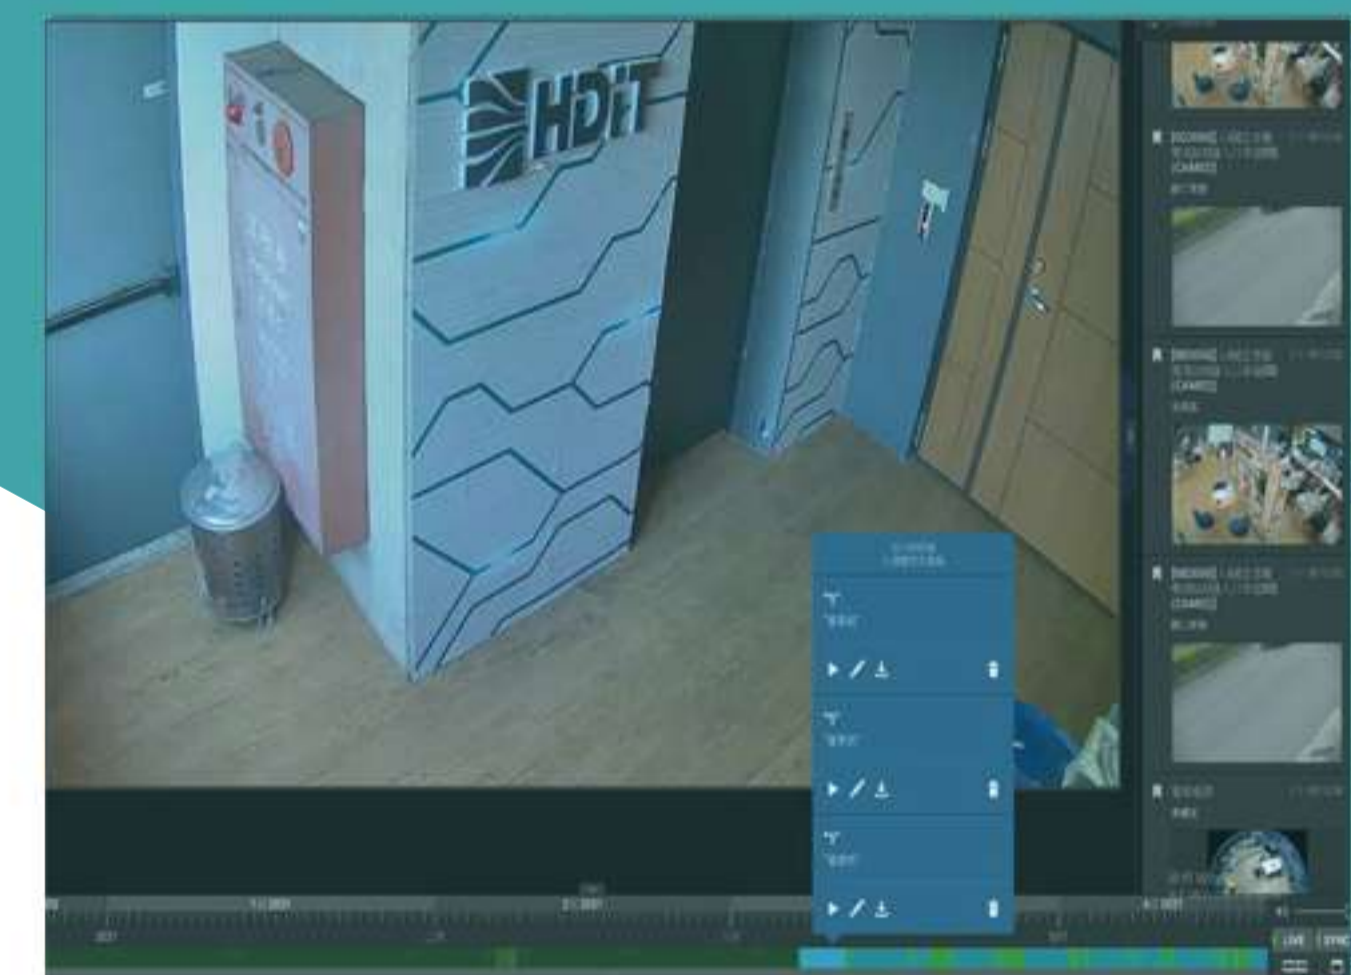

類比與數位鏡頭可整合在同一系統

數據中心化提升管理效能

全自動智慧型異地備援

全系統一鍵自動升級

攝影機數量無上限

支援 4K.8K 錄影
支援電子地圖
完全自由配置影像呈現位置
自由縮放影像調整版面大小
可即時監看所有攝影機解析度、流量、張數等
支援錄影資料書籤註解可自行鍵入
全拖曳式操作介面

日期	時間	IP	狀態	日期	時間	IP	狀態
2021/4/20	11:00:00	192.168.1.100	ONLINE	2021/4/20	11:00:00	192.168.1.100	ONLINE
2021/4/20	11:00:01	192.168.1.100	ONLINE	2021/4/20	11:00:01	192.168.1.100	ONLINE
2021/4/20	11:00:02	192.168.1.100	ONLINE	2021/4/20	11:00:02	192.168.1.100	ONLINE
2021/4/20	11:00:03	192.168.1.100	ONLINE	2021/4/20	11:00:03	192.168.1.100	ONLINE
2021/4/20	11:00:04	192.168.1.100	ONLINE	2021/4/20	11:00:04	192.168.1.100	ONLINE
2021/4/20	11:00:05	192.168.1.100	ONLINE	2021/4/20	11:00:05	192.168.1.100	ONLINE
2021/4/20	11:00:06	192.168.1.100	ONLINE	2021/4/20	11:00:06	192.168.1.100	ONLINE
2021/4/20	11:00:07	192.168.1.100	ONLINE	2021/4/20	11:00:07	192.168.1.100	ONLINE
2021/4/20	11:00:08	192.168.1.100	ONLINE	2021/4/20	11:00:08	192.168.1.100	ONLINE
2021/4/20	11:00:09	192.168.1.100	ONLINE	2021/4/20	11:00:09	192.168.1.100	ONLINE
2021/4/20	11:00:10	192.168.1.100	ONLINE	2021/4/20	11:00:10	192.168.1.100	ONLINE